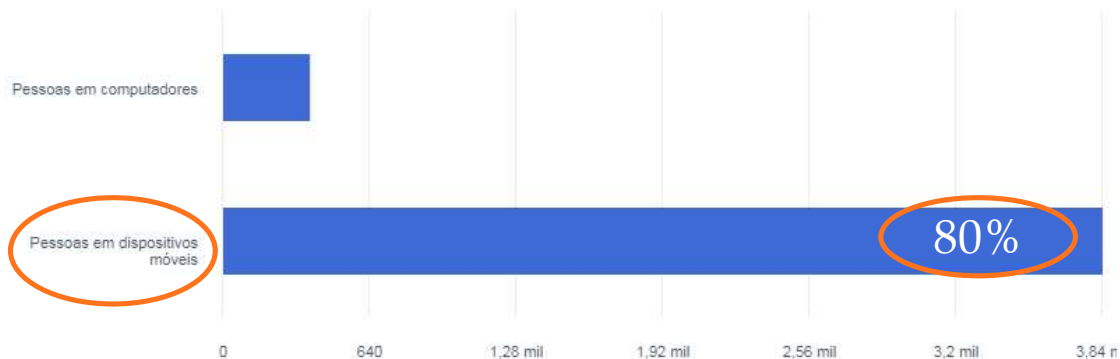

DADOS DE ACESSO DESTAQUE REGIONAL

Os números abaixo representam o alcance, a aceitabilidade e o poder de influência do Destaque Regional na região. (Dados Google Analytics).

Acesso do site mês de abril de 2021

PERFIL DO INTERNAUTA

Faixa etária

Dispositivos

COMPORTAMENTO DO VISITANTE

Origem de acesso

- Google: 18 %
- Mídias sociais: 57 %
- Direto: 23 %
- Outros: 2 %

Display (meio)

- Desktop: 20 %
- Mobile: 80 %