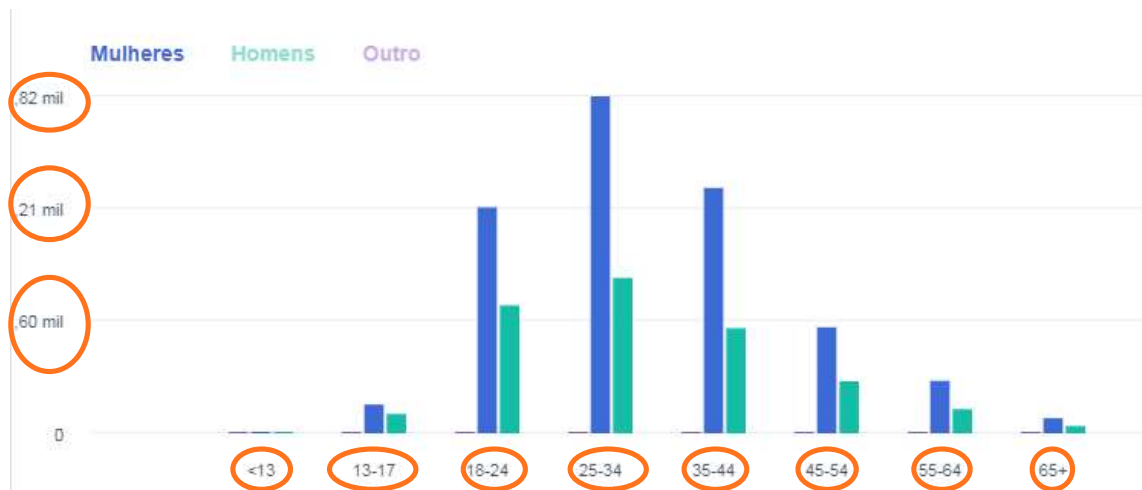

DADOS DE ACESSO DESTAQUE REGIONAL

Os números abaixo representam o alcance, a aceitabilidade e o poder de influência do Destaque Regional na região. (Dados Google Analytics).

Acesso do site mês de março de 2021

DADOS DE ACESSO DESTAQUE REGIONAL

Os números abaixo representam o alcance, a aceitabilidade e o poder de influência do Destaque Regional na região. (Dados Google Analytics).

Acesso do site mês de abril de 2021

PERFIL DO INTERNAUTA

Faixa etária

Dispositivos

COMPORTAMENTO DO VISITANTE

Origem de acesso

- Google: 18 %
- Mídias sociais: 57 %
- Direto: 23 %
- Outros: 2 %

Display (meio)

- Desktop: 20 %
- Mobile: 80 %